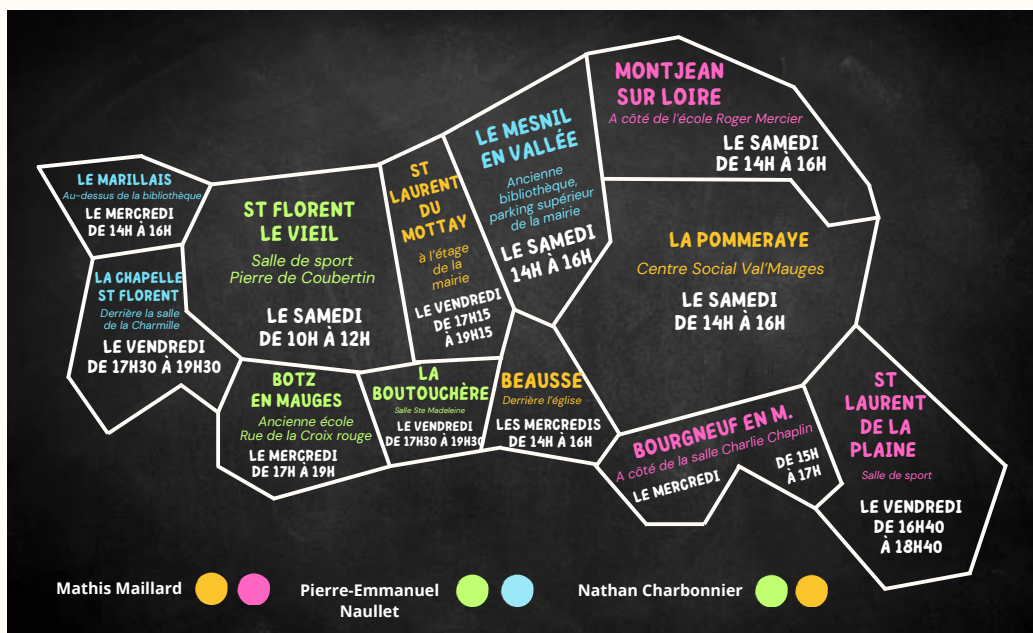

(Passage 1 semaine sur 2. Plannings des présences disponibles sur notre site internet)

lundi 7 AVRIL

Coup de pot

2010 > 2013

8 places

Une matinée fabrication de pot de fleur, un après-midi jardinage et coup de pot, avec un peu de chance, c'est une œuvre d'art !