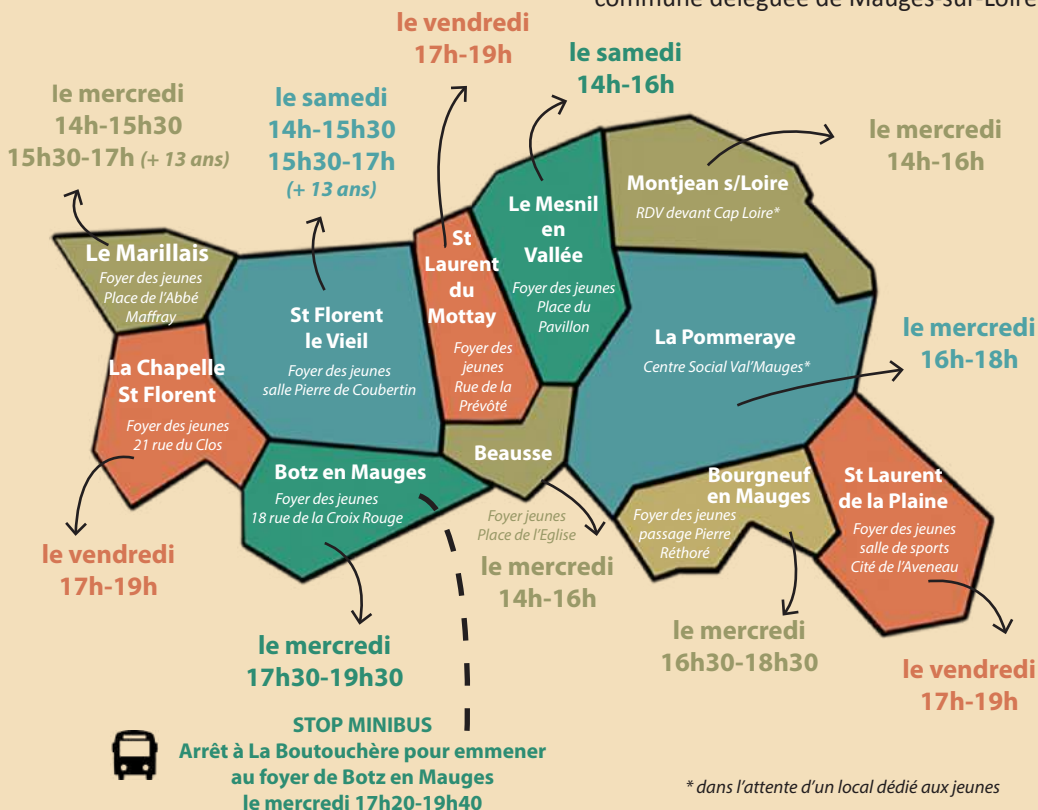

INFOS PRATIQUES

Pour s'inscrire aux activités, se procurer à l'accueil du Centre Social ou sur notre site internet www.centresocial-valmauges.fr :

- le **Doc Marteen** (fiche sanitaire, valable du 1er octobre 2022 au 30 septembre 2023)
- le **coupon d'inscription** (inscriptions dans la limite des places disponibles)

Inscriptions à partir du mercredi 1er février de 18h à 20h en simultanément à La Pommeraye et St Florent (il est possible de prendre l'inscription pour une autre famille lors de cette permanence ; un jeune peut aussi venir s'inscrire seul s'il a le règlement et les documents signés), puis pendant nos heures d'ouverture aux accueils de La Pommeraye et St Florent le Vieil ou dans les boîtes aux lettres en déposant les documents accompagnés du règlement (si par chèque : à l'ordre du Centre Social).

Les inscriptions par téléphone et par mail ne seront pas prises en compte.

Pour information, l'adhésion au Centre Social n'est pas obligatoire pour les activités à la journée, elle l'est seulement à partir de deux jours consécutifs.

Elle est valable du 1er sept. 2022 au 31 août 2023, son coût est de 9 € par famille.

Toute annulation de la part des familles ne pourra être remboursée (sauf sur présentation d'un justificatif médical).

RENCONTRES 11-15 ANS

Retrouve ton animateur lors des rencontres 11-15 ans dans chaque commune déléguée de Mauges-sur-Loire.