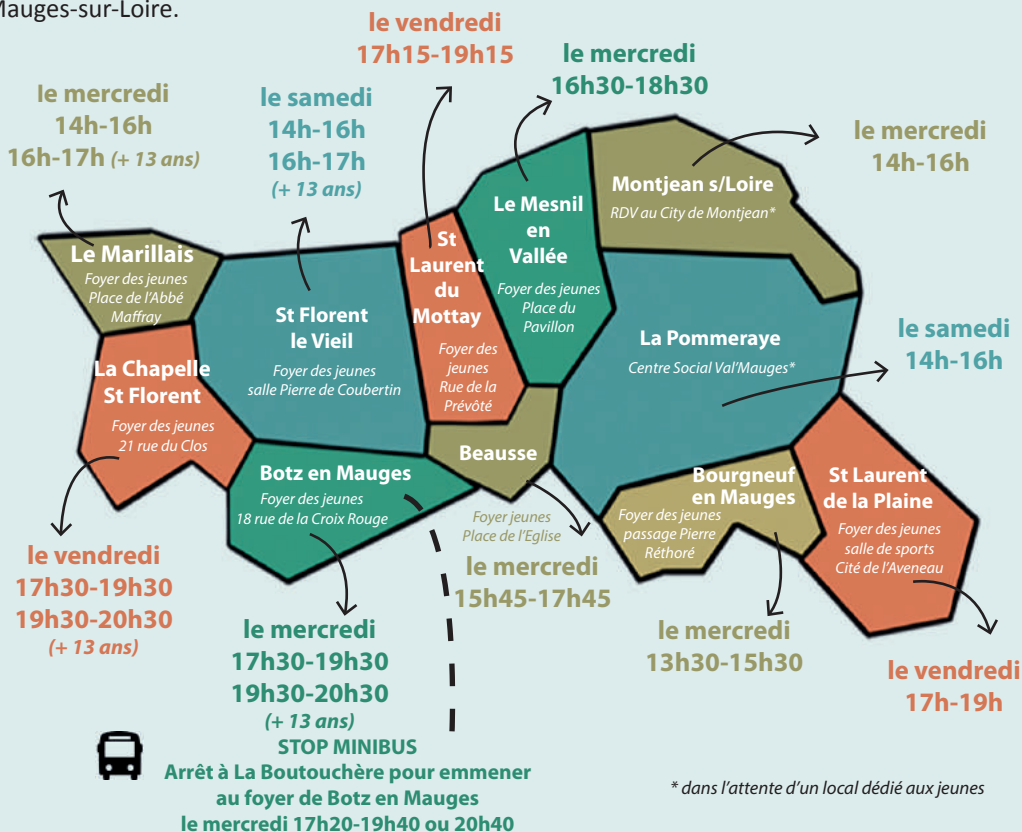

INFOS PRATIQUES

Pour s'inscrire aux activités, se procurer à l'accueil du Centre Social ou sur notre site internet www.centresocial-valmauges.fr :

- le **Doc Marteen** (fiche sanitaire, valable du 1er octobre 2023 au 30 septembre 2024)
- le **coupon d'inscription** (inscriptions dans la limite des places disponibles)

Inscriptions à partir du mercredi 13 décembre de 18h à 20h en simultanément à La Pommeraye et St Florent (il est possible de prendre l'inscription pour une autre famille seulement, lors de cette permanence), puis pendant nos heures d'ouverture aux accueils de La Pommeraye et St Florent le Vieil ou dans les boîtes aux lettres en déposant les documents accompagnés du règlement (si par chèque : à l'ordre du Centre Social).

Les inscriptions par téléphone et par mail ne seront pas prises en compte.

Pour information, l'adhésion au Centre Social n'est pas obligatoire pour les activités à la journée, elle l'est seulement à partir de deux jours consécutifs.

Elle est valable du 1er sept. 2023 au 31 août 2024, son coût est de 9,50 € par famille.

Toute annulation de la part des familles ne pourra être remboursée (sauf sur présentation d'un justificatif médical).

RENCONTRES 11-15 ANS

Retrouve ton animateur lors des rencontres 11-15 ans dans chaque commune déléguée de Mauges-sur-Loire.