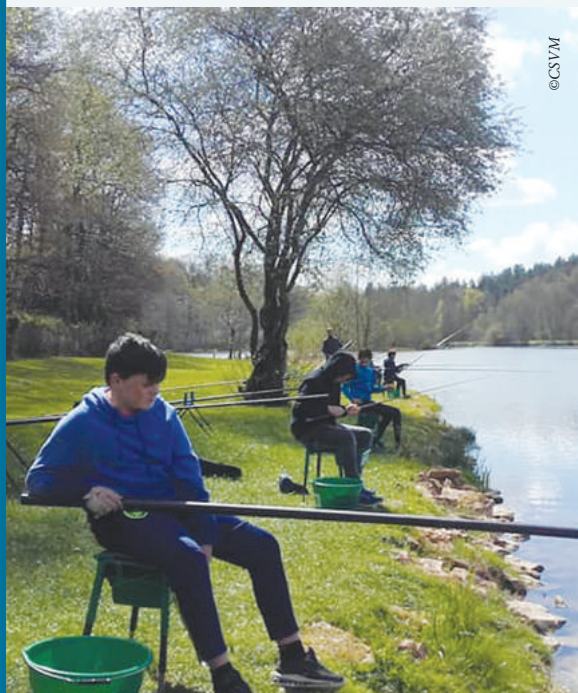

Lieu surprise

Viens tester la pêche au carnassier avec la Maison de la pêche.

Prévois ton matériel et des habits qui ne craignent pas ! #pêcheaugros

Prévoir pique-nique

	DÉPART	RETOUR
La Pommeraye (Centre Social)	9 : 00	18 : 00

MERCREDI 30 OCTOBRE

KIN BALL

à La Pommeraye

EVENEMENT : c'est LA COUPE DU MONDE de Kin Ball aux PONTS DE CÉ !

Alors en avant pour encourager tous ensemble l'équipe de France. On en profite le matin pour faire une partie entre nous!