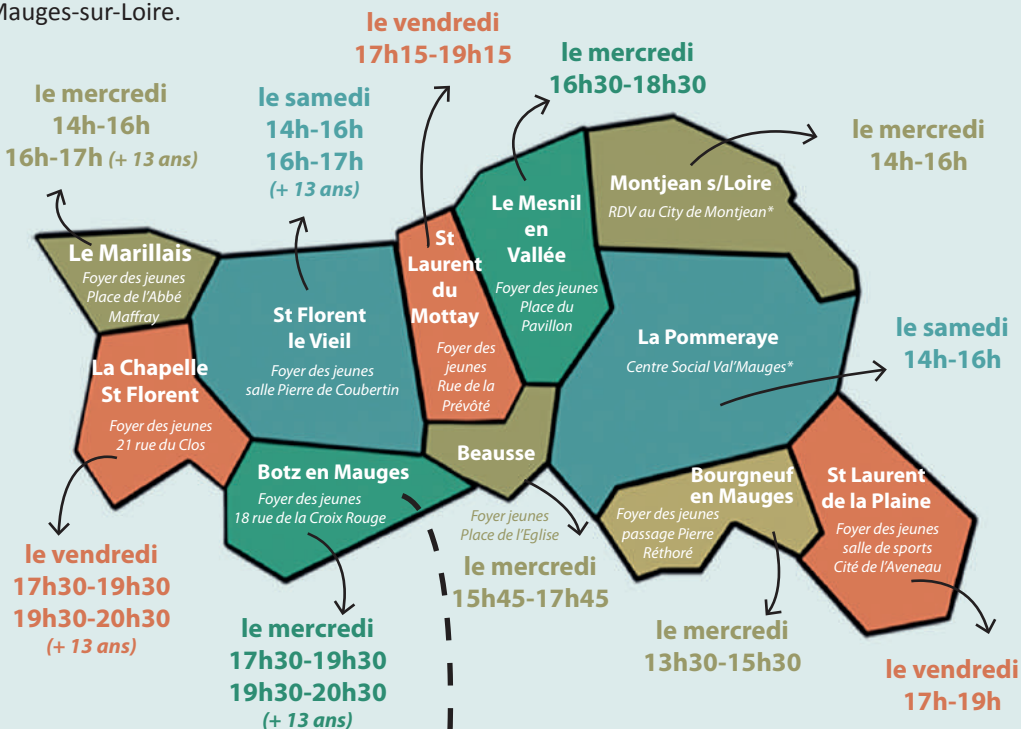

INFOS PRATIQUES

Pour s'inscrire aux activités, se procurer à l'accueil du Centre Social ou sur notre site internet www.centresocial-valmauges.fr :

- le **Doc Marteen** (fiche sanitaire, valable du 1er octobre 2023 au 30 septembre 2024)
- le **coupon d'inscription** (inscriptions dans la limite des places disponibles)

Inscriptions à partir du mercredi 10 AVRIL de 18h à 19h30 en simultanément à La Pommeraye et St Florent (il est possible de prendre l'inscription pour une autre famille seulement, lors de cette permanence), puis pendant nos heures d'ouverture aux accueils de La Pommeraye et St Florent le Vieil ou dans les boîtes aux lettres en déposant les documents accompagnés du règlement (si par chèque : à l'ordre du Centre Social).

Les inscriptions par téléphone et par mail ne seront pas prises en compte.

Pour information, l'adhésion au Centre Social n'est pas obligatoire pour les activités à la journée, elle l'est seulement à partir de deux jours consécutifs.

Elle est valable du 1er sept. 2023 au 31 août 2024, son coût est de 9,50 € par famille.

Toute annulation de la part des familles ne pourra être remboursée (sauf sur présentation d'un justificatif médical). Toute autre demande de remboursement doit faire l'objet mail et sera étudiée en commission enfance-jeunesse.

RENCONTRES 11-15 ANS

Retrouve ton animateur lors des rencontres 11-15 ans dans chaque commune déléguée de Mauges-sur-Loire.

STOP MINIBUS
Arrêt à La Boutouchère pour emmener
au foyer de Botz en Mauges
le mercredi 17h20-19h40 ou 20h40

* dans l'attente d'un local dédié aux jeunes