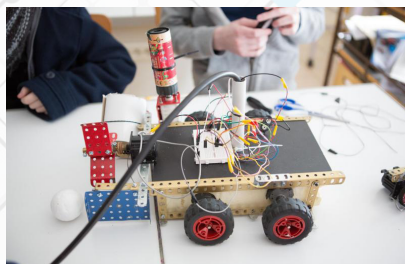

2 ATELIERS

Chaque équipe créera et testera son robot, en tenant compte du règlement national ! Couper, brancher, tester, découper, essayer, réessayer, réussir, avancer, construire ... pour faire participer les robots le samedi 31 mars 2018 aux Trophées.

LA POMMERAYE au Centre Social Val'Mauges

- 2 décembre
- 9 décembre
- 16 décembre
- 13 janvier
- 3 février
- 10 février
- 10 mars
- 17 mars
- 24 mars

samedis
9h30/11h30

ST FLORENT LE VIEIL au Pôle famille

- 6 décembre
- 13 décembre
- 20 décembre
- 31 janvier
- 7 février
- 13 février
- 14 mars
- 21 mars
- samedi 24 mars (avec équipe La Pommeraye)

mercredis
14h30/16h30

samedi 31 MARS : journée complète Trophées de la robotique à Angers

Comment s'inscrire ?

Compléter la fiche John (fiche sanitaire à retirer à l'accueil du Centre, à l'antenne, ou à télécharger sur www.djedail.fr) et nous la retourner accompagnée du règlement et de l'adhésion annuelle au Centre Social de 8,80 € (si elle n'a pas déjà été réglée cette année).